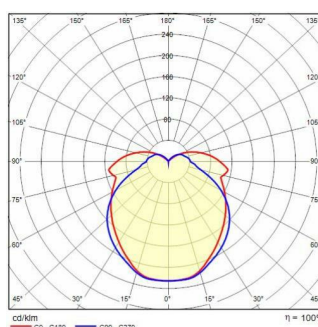

# LANTERNA NK 21

<b>Part number</b>	3102569
<b>Lampholder:</b>	LED
<b>Light Source:</b>	LED
<b>Wattage:</b>	11 W
<b>Finish:</b>	AN-96 / Anthracite gray / Textured
<b>Insulation class:</b>	I
<b>Degree of protection:</b>	IP65
<b>IK-J-xxIP:</b>	IK06 1J xx3
<b>CRI:</b>	80
<b>Kelvin:</b>	3000
<b>Power factor:</b>	$\text{COS}\phi \geq 0,9$
<b>Optic:</b>	Symmetric extra wide reflector
<b>Lightsource lumen output:</b>	1242 lm
<b>Luminaire lumen output:</b>	730 lm
<b>L:</b>	L80
<b>B:</b>	B10
<b>Lifetime:</b>	100000 h
<b>Ta MIN luminaire:</b>	-20°
<b>Ta MAX luminaire:</b>	30°

## Photometric data

## Technical drawings