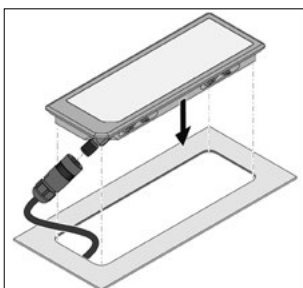

MACHINE-INTEGRATED VARIANTS

ACURIA.perfect machine-integrated variants

Consumption	Dimensions	Special feature	Luminous flux	Model	Order no.
6 W	223 x 78 mm	ADVANCED-Paket	700 lm	APE 720/850/MS	114318000-00806667
12 W	223 x 78 mm	ADVANCED-Paket	1.400 lm	APE 1400/850/MS	114318000-00806669
12 W	398 x 78 mm	ADVANCED-Paket	1.400 lm	APE 1450/850/MS	114319000-00806661
17 W	573 x 78 mm	ADVANCED-Paket	2.100 lm	APE 2200/850/MS	114320000-00806663
22 W	748 x 78 mm	ADVANCED-Paket	2.800 lm	APE 2900/850/MS	114321000-00806665
14 W	223 x 178 mm	ADVANCED-Paket	1.900 lm	APE 2000/850/MS	114322000-00806653
28 W	398 x 178 mm	ADVANCED-Paket	3.800 lm	APE 4000/850/MS	114323000-00806655
42 W	573 x 178 mm	ADVANCED-Paket	5.700 lm	APE 6000/850/MS	114324000-00806657
56 W	748 x 178 mm	ADVANCED-Paket	7.600 lm	APE 8000/850/MS	114325000-00806659