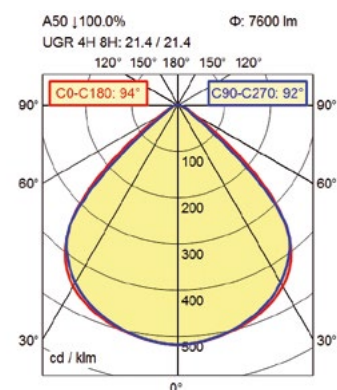

ACURIA.
Luminaire sizes

Surface mounted				
Width [mm]	170	170	170	170
Height [mm]	215	390	565	740

Machine integrated				
Width [mm]	178	178	178	178
Height [mm]	223	398	573	748

Surface mounted				
Width [mm]	70	70	70	70
Height [mm]	215	390	565	740

Machine integrated				
Width [mm]	78	78	78	78
Height [mm]	223	398	573	748

SURFACE-MOUNTED VARIANTS

ACURIA.perfect surface-mounted variants

Consumption	Dimensions	Special feature	Luminous flux	Model	Order no.
6 W	215 x 70 mm	ADVANCED-Paket	700 lm	APA 720/850/MS	114310000-00806651
12 W	215 x 70 mm	ADVANCED-Paket	1.400 lm	APA 1400/850/MS	114310000-00806668
12 W	390 x 70 mm	ADVANCED-Paket	1.400 lm	APA 1450/850/MS	114311000-00806645
17 W	565 x 70 mm	ADVANCED-Paket	2.100 lm	APA 2200/850/MS	114312000-00806647
22 W	740 x 70 mm	ADVANCED-Paket	2.800 lm	APA 2900/850/MS	114313000-00806649
14 W	215 x 170 mm	ADVANCED-Paket	1.900 lm	APA 2000/850/MS	114314000-00806633
28 W	390 x 170 mm	ADVANCED-Paket	3.800 lm	APA 4000/850/MS	114315000-00806635
42 W	565 x 170 mm	ADVANCED-Paket	5.700 lm	APA 6000/850/MS	114316000-00806638
56 W	740 x 170 mm	ADVANCED-Paket	7.600 lm	APA 8000/850/MS	114317000-00806643